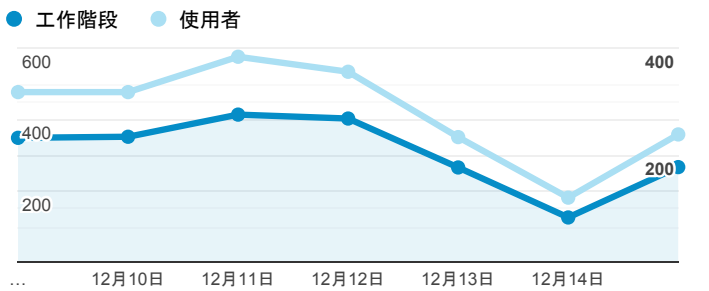

報表01_訪客

2019年12月9日 - 2019年12月15日

所有使用者
100.00% 個工作階段

平均造訪停留時間和單次造訪頁數

跳出率和平均造訪停留時間

造訪和不重複訪客

造訪和新造訪

造訪 (依裝置類別分組)

desktop mobile tablet

造訪地圖

造訪 (依瀏覽器分組)

造訪和新造訪率 (依行動裝置資訊分組)

造訪 (依語言分組)

語言 工作階段