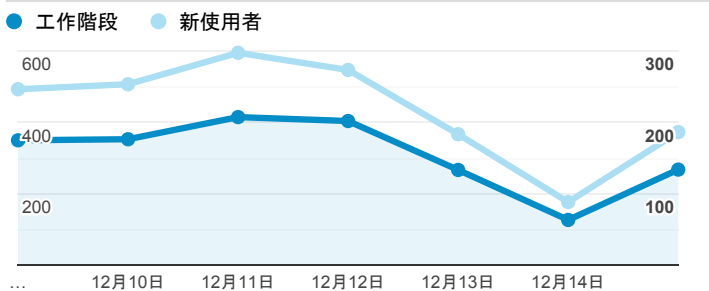

報表01_訪客

2019年12月9日 - 2019年12月15日

所有使用者
100.00% 個工作階段

平均造訪停留時間和單次造訪頁數

跳出率和平均造訪停留時間

造訪和不重複訪客

造訪和新造訪

造訪 (依裝置類別分組)

desktop mobile tablet

造訪地圖

造訪 (依瀏覽器分組)

造訪和新造訪率 (依行動裝置資訊分組)

造訪 (依語言分組)

語言 工作階段