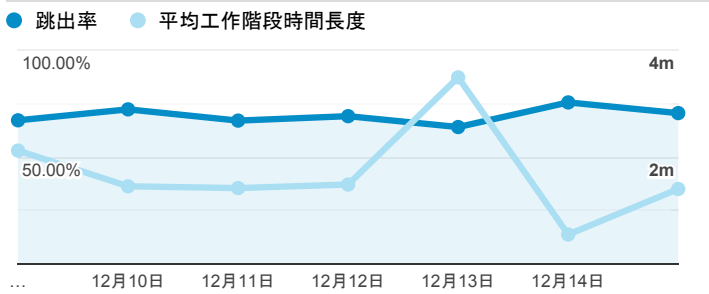

跳出率和平均造訪停留時間