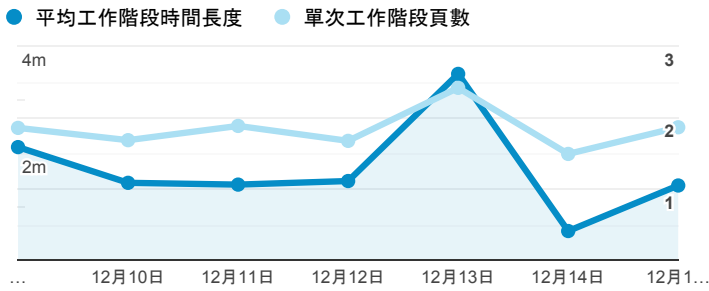

### 報表01\_訪客

2019年12月9日 - 2019年12月15日

所有使用者  
100.00% 個工作階段

#### 平均造訪停留時間和單次造訪頁數

#### 跳出率和平均造訪停留時間